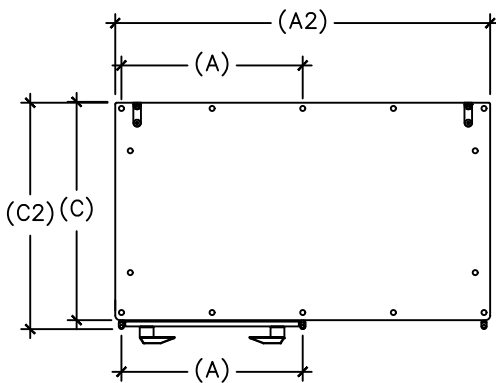

SIZE CHART

WIDTHS/ No# TOWERS		T1	T2	T3	T4	T5	T6
	WIDTH	A	A2	A2	A2	A2	A2
	12"	305	636	941	1246	1551	1856
	15"	381	788	1169	1550	1931	
	18"	457	940	1397	1854		
	20"	504	1036	1538			
	22"	559	1144				
	24"	610	1246				
		B	(C)	(C2)	(D)	(E)	(F)
	12"	-	279	305	348	442	170/100
	15"	-	355	381	348	442	170/100
	18"	-	431	457	348	442	170/100
	20"	-	478	504	348	442	170/100
	22"	-	533	559	348	442	170/100
	24"	-	584	610	348	442	170/100
	70"	1800					

ADJ. FEET

FRONT VIEW

INTERIOR VIEW

SIDE VIEW

SIZE CHART

WIDTHS/ No# TOWERS	SIZE CHART						
	WIDTH	T1	T2	T3	T4	T5	T6
	(A)	(A2)	(A2)	(A2)	(A2)	(A2)	(A2)
12"	305	636	941	1246	1551	1856	
15"	381	788	1169	1550	1931		
18"	457	940	1397	1854			
20"	504	1036	1538				
22"	559	1144					
24"	610	1246					
	(B)	(C)	(C2)	(D)	(E)		
12"	-	279	305	288	170/100		
15"	-	355	381	288	170/100		
18"	-	431	457	288	170/100		
20"	-	478	504	288	170/100		
22"	-	533	559	288	170/100		
24"	-	584	610	288	170/100		
70"	1800						