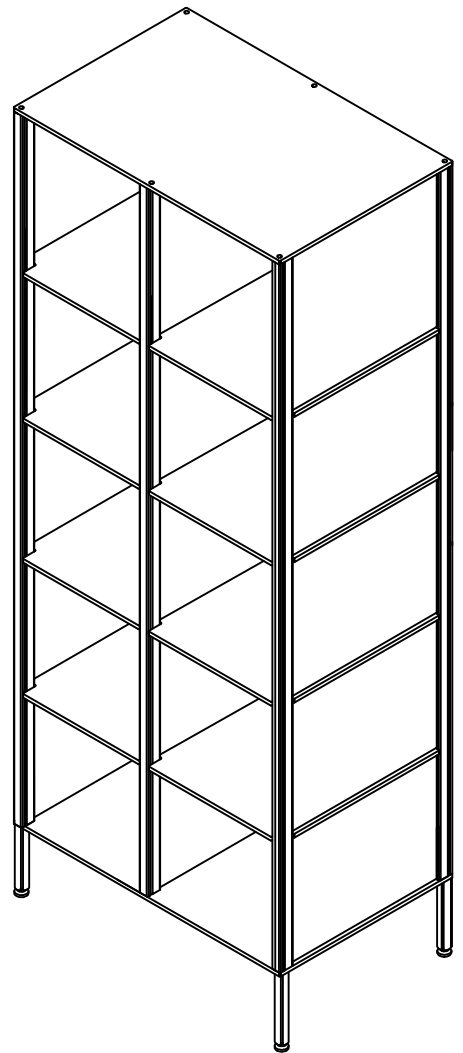

SIZE CHART

WIDTHS/ No# TOWERS		T1	T2	T3	T4	T5	T6
	WIDTH	A	A2	A2	A2	A2	A2
12"	305	638	943	1248	1553	1858	
15"	381	790	1171	1552	1933		
18"	457	942	1399	1856			
20"	504	1036	1540				
22"	559	1146					
24"	610	1248					
	B	(C)	(C2)	(D)	(E)		
12"	-	279	305	283	170/100		
15"	-	355	381	283	170/100		
18"	-	431	457	283	170/100		
20"	-	478	504	283	170/100		
22"	-	533	559	283	170/100		
24"	-	584	610	283	170/100		
35"	890						
COUNTER TOP SIZE No# TOWERS	WIDTH	T1	T2	T3	T4	T5	T6
		(CT)	(CT)	(CT)	(CT)	(CT)	(CT)
12"	345	650	955	1260	1565	1870	
15"	421	802	1183	1564	1945		
18"	497	954	1411	1868			
20"	548	1056	1564				
22"	599	1158					
24"	650	1260					

PROPRIETARY AND CONFIDENTIAL THE INFORMATION CONTAINED IN THIS DRAWING IS THE SOLE PROPERTY OF FOREMAN fitness products. ANY REPRODUCTION IN PART OR AS A WHOLE WITHOUT THE WRITTEN PERMISSION OF FOREMAN fitness products IS PROHIBITED.	DESCRIPTION	NAME	DATE
	3 TIER CUBBY	DRAWN BY MA	-
	SEE CHART FOR SIZES	MFG APPR. MFG	-
SCALE: AS NOTED	SHEET #	18	

SIZE CHART

WIDTHS/ No# TOWERS		T1	T2	T3	T4	T5	T6
	WIDTH	A	A2	A2	A2	A2	A2
12"	305	636	941	1246	1551	1856	
15"	381	788	1169	1550	1931		
18"	457	940	1397	1854			
20"	504	1036	1538				
22"	559	1144					
24"	610	1246					
	B	(C)	(C2)	(D)	(E)	(F)	
12"	-	279	305	438	442	170/100	
15"	-	355	381	438	442	170/100	
18"	-	431	457	438	442	170/100	
20"	-	478	504	438	442	170/100	
22"	-	533	559	438	442	170/100	
24"	-	584	610	438	442	170/100	
70"	1800						

SIZE CHART

WIDTHS/ No# TOWERS		T1	T2	T3	T4	T5	T6
	WIDTH	A	A2	A2	A2	A2	A2
	12"	305	636	941	1246	1551	1856
	15"	381	788	1169	1550	1931	
	18"	457	940	1397	1854		
	20"	504	1036	1538			
	22"	559	1144				
	24"	610	1246				
		B	(C)	(C2)	(D)	(E)	(F)
	12"	-	279	305	348	442	170/100
	15"	-	355	381	348	442	170/100
	18"	-	431	457	348	442	170/100
	20"	-	478	504	348	442	170/100
	22"	-	533	559	348	442	170/100
	24"	-	584	610	348	442	170/100
	70"	1800					